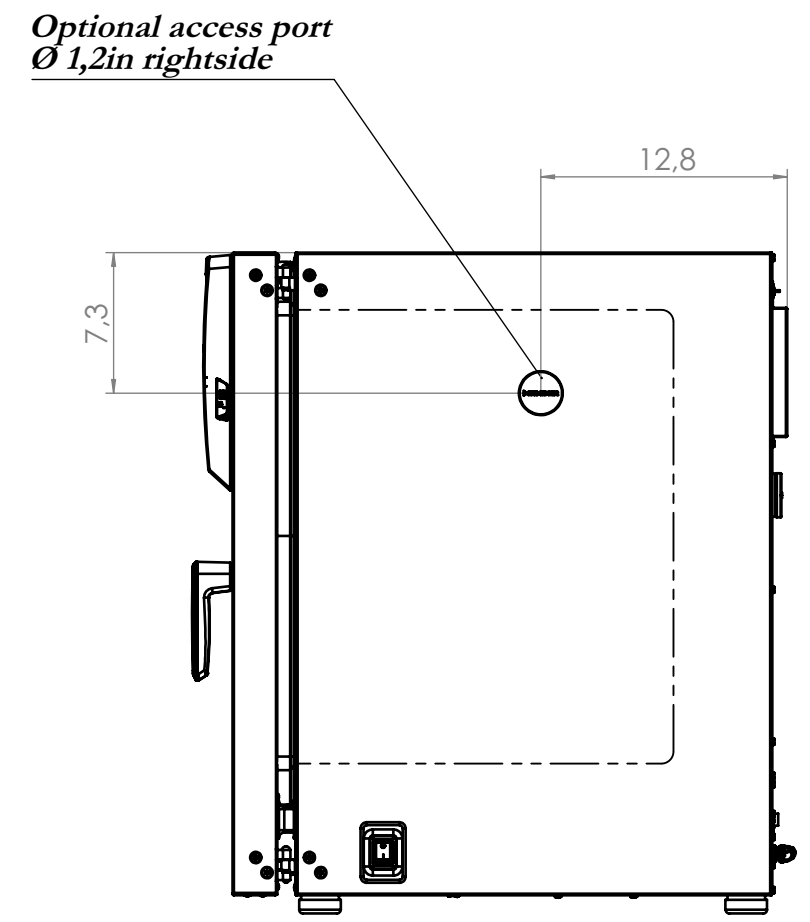

© Binder GmbH 2017 Diese Zeichnung ist urheberrechtlich geschützt. Alle Rechte vorbehalten.

--- inner chamber

**BINDER** Im Mittleren Ösch 5  
78532 Tuttlingen

Title: CB-S 170

Description: (120V) (E7)

Drawing number:  
**9040-0190**

General tolerance ISO 2768-mK	measuring unit inch	Scale 1:12	DIN A3 Sheet 1 of 2
----------------------------------	------------------------	---------------	------------------------

© Binder GmbH 2017 Diese Zeichnung ist urheberrechtlich geschützt. Alle Rechte vorbehalten.

--- inner chamber

		Im Mittleren Ösch 5 78532 Tuttlingen		<small>File name: 9040-0190</small>
Title: CB-S 170				
Description: (120V) (E7)				
Drawing number: <b>9140-0190</b>				
	General tolerance ISO 2768-mK	measuring unit inch	Scale 1:10	DIN A3 Sheet 2 of 2