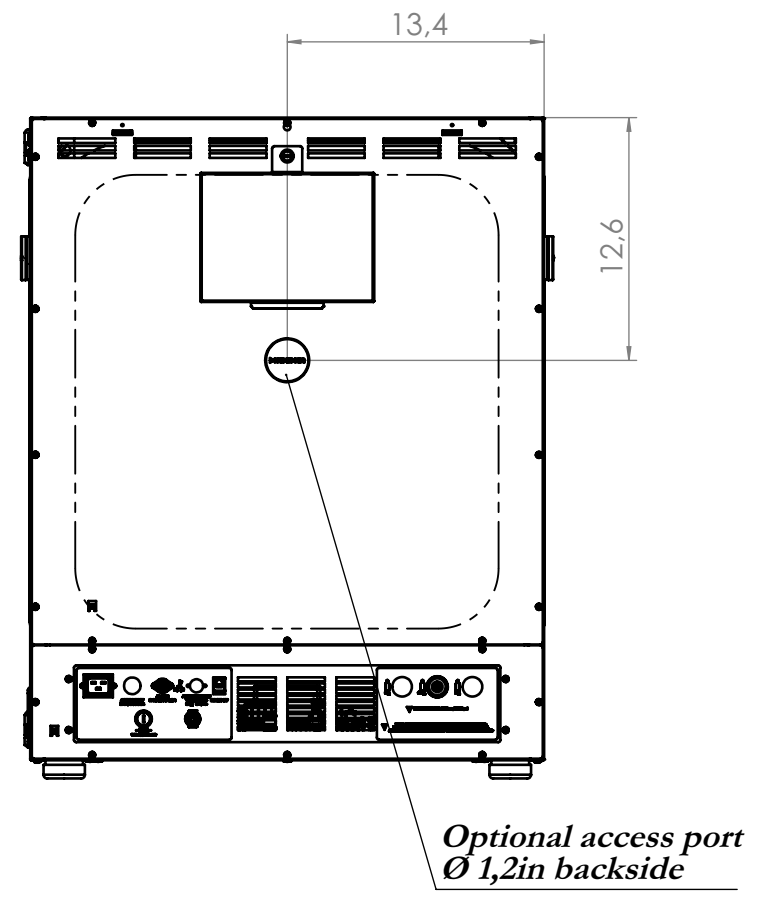

© Binder GmbH 2017 Diese Zeichnung ist urheberrechtlich geschützt. Alle Rechte vorbehalten.

--- inner chamber

**BINDER** Im Mittleren Ösch 5  
78532 Tuttlingen

Title: CB-S 170

Description: (120V) (E7)

Drawing number:  
**9040-0190**

General tolerance ISO 2768-mK	measuring unit inch	Scale 1:12	DIN A3 Sheet 1 of 2
----------------------------------	------------------------	---------------	------------------------

© Binder GmbH 2017 Diese Zeichnung ist urheberrechtlich geschützt. Alle Rechte vorbehalten.

--- inner chamber

		Im Mittleren Ösch 5 78532 Tuttlingen		<small>File name: 9040-0190</small>
Title: CB-S 170				
Description: (120V) (E7)				
Drawing number: <b>9140-0190</b>				
	General tolerance ISO 2768-mK	measuring unit inch	Scale 1:10	DIN A3 Sheet 2 of 2