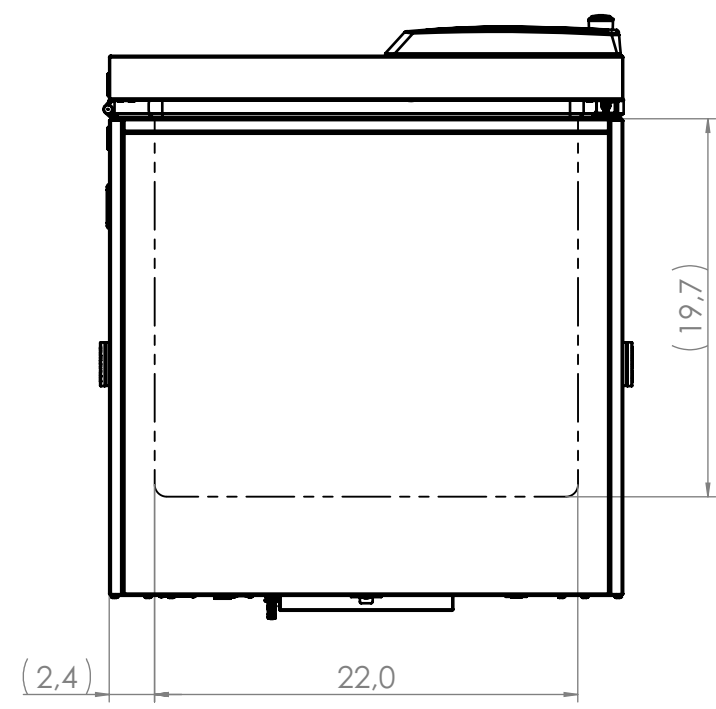

© Binder GmbH 2017 Diese Zeichnung ist urheberrechtlich geschützt. Alle Rechte vorbehalten.

--- inner chamber

**BINDER** Im Mittleren Ösch 5  
78532 Tuttlingen

Title: CB-S 170

Description: (120V) (E7)

Drawing number:  
**9040-0190**

General tolerance ISO 2768-mK	measuring unit inch	Scale 1:12	DIN A3 Sheet 1 of 2
----------------------------------	------------------------	---------------	------------------------

© Binder GmbH 2017 Diese Zeichnung ist urheberrechtlich geschützt. Alle Rechte vorbehalten.

--- inner chamber

		Im Mittleren Ösch 5 78532 Tuttlingen		<small>File name: 9040-0190</small>
Title: CB-S 170				
Description: (120V) (E7)				
Drawing number: <b>9140-0190</b>				
	General tolerance ISO 2768-mK	measuring unit inch	Scale 1:10	DIN A3 Sheet 2 of 2