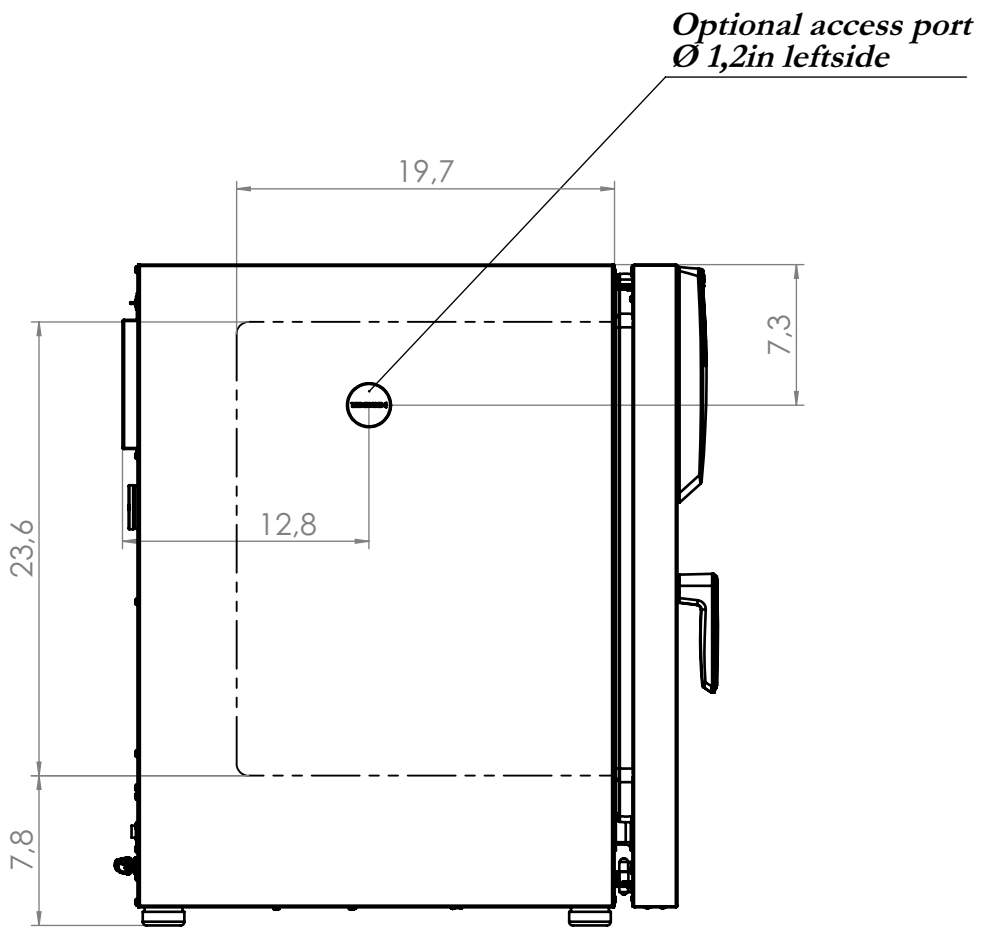

© Binder GmbH 2017 Diese Zeichnung ist urheberrechtlich geschützt. Alle Rechte vorbehalten.

--- inner chamber

**BINDER** Im Mittleren Ösch 5  
78532 Tuttlingen

Title: CB-S 170

Description: (120V) (E7)

Drawing number:  
**9040-0190**

General tolerance ISO 2768-mK	measuring unit inch	Scale 1:12	DIN A3 Sheet 1 of 2
----------------------------------	------------------------	---------------	------------------------

© Binder GmbH 2017 Diese Zeichnung ist urheberrechtlich geschützt. Alle Rechte vorbehalten.

--- inner chamber

		Im Mittleren Ösch 5 78532 Tuttlingen		<small>File name: 9040-0190</small>
Title: CB-S 170				
Description: (120V) (E7)				
Drawing number: <b>9140-0190</b>				
	General tolerance ISO 2768-mK	measuring unit inch	Scale 1:10	DIN A3 Sheet 2 of 2