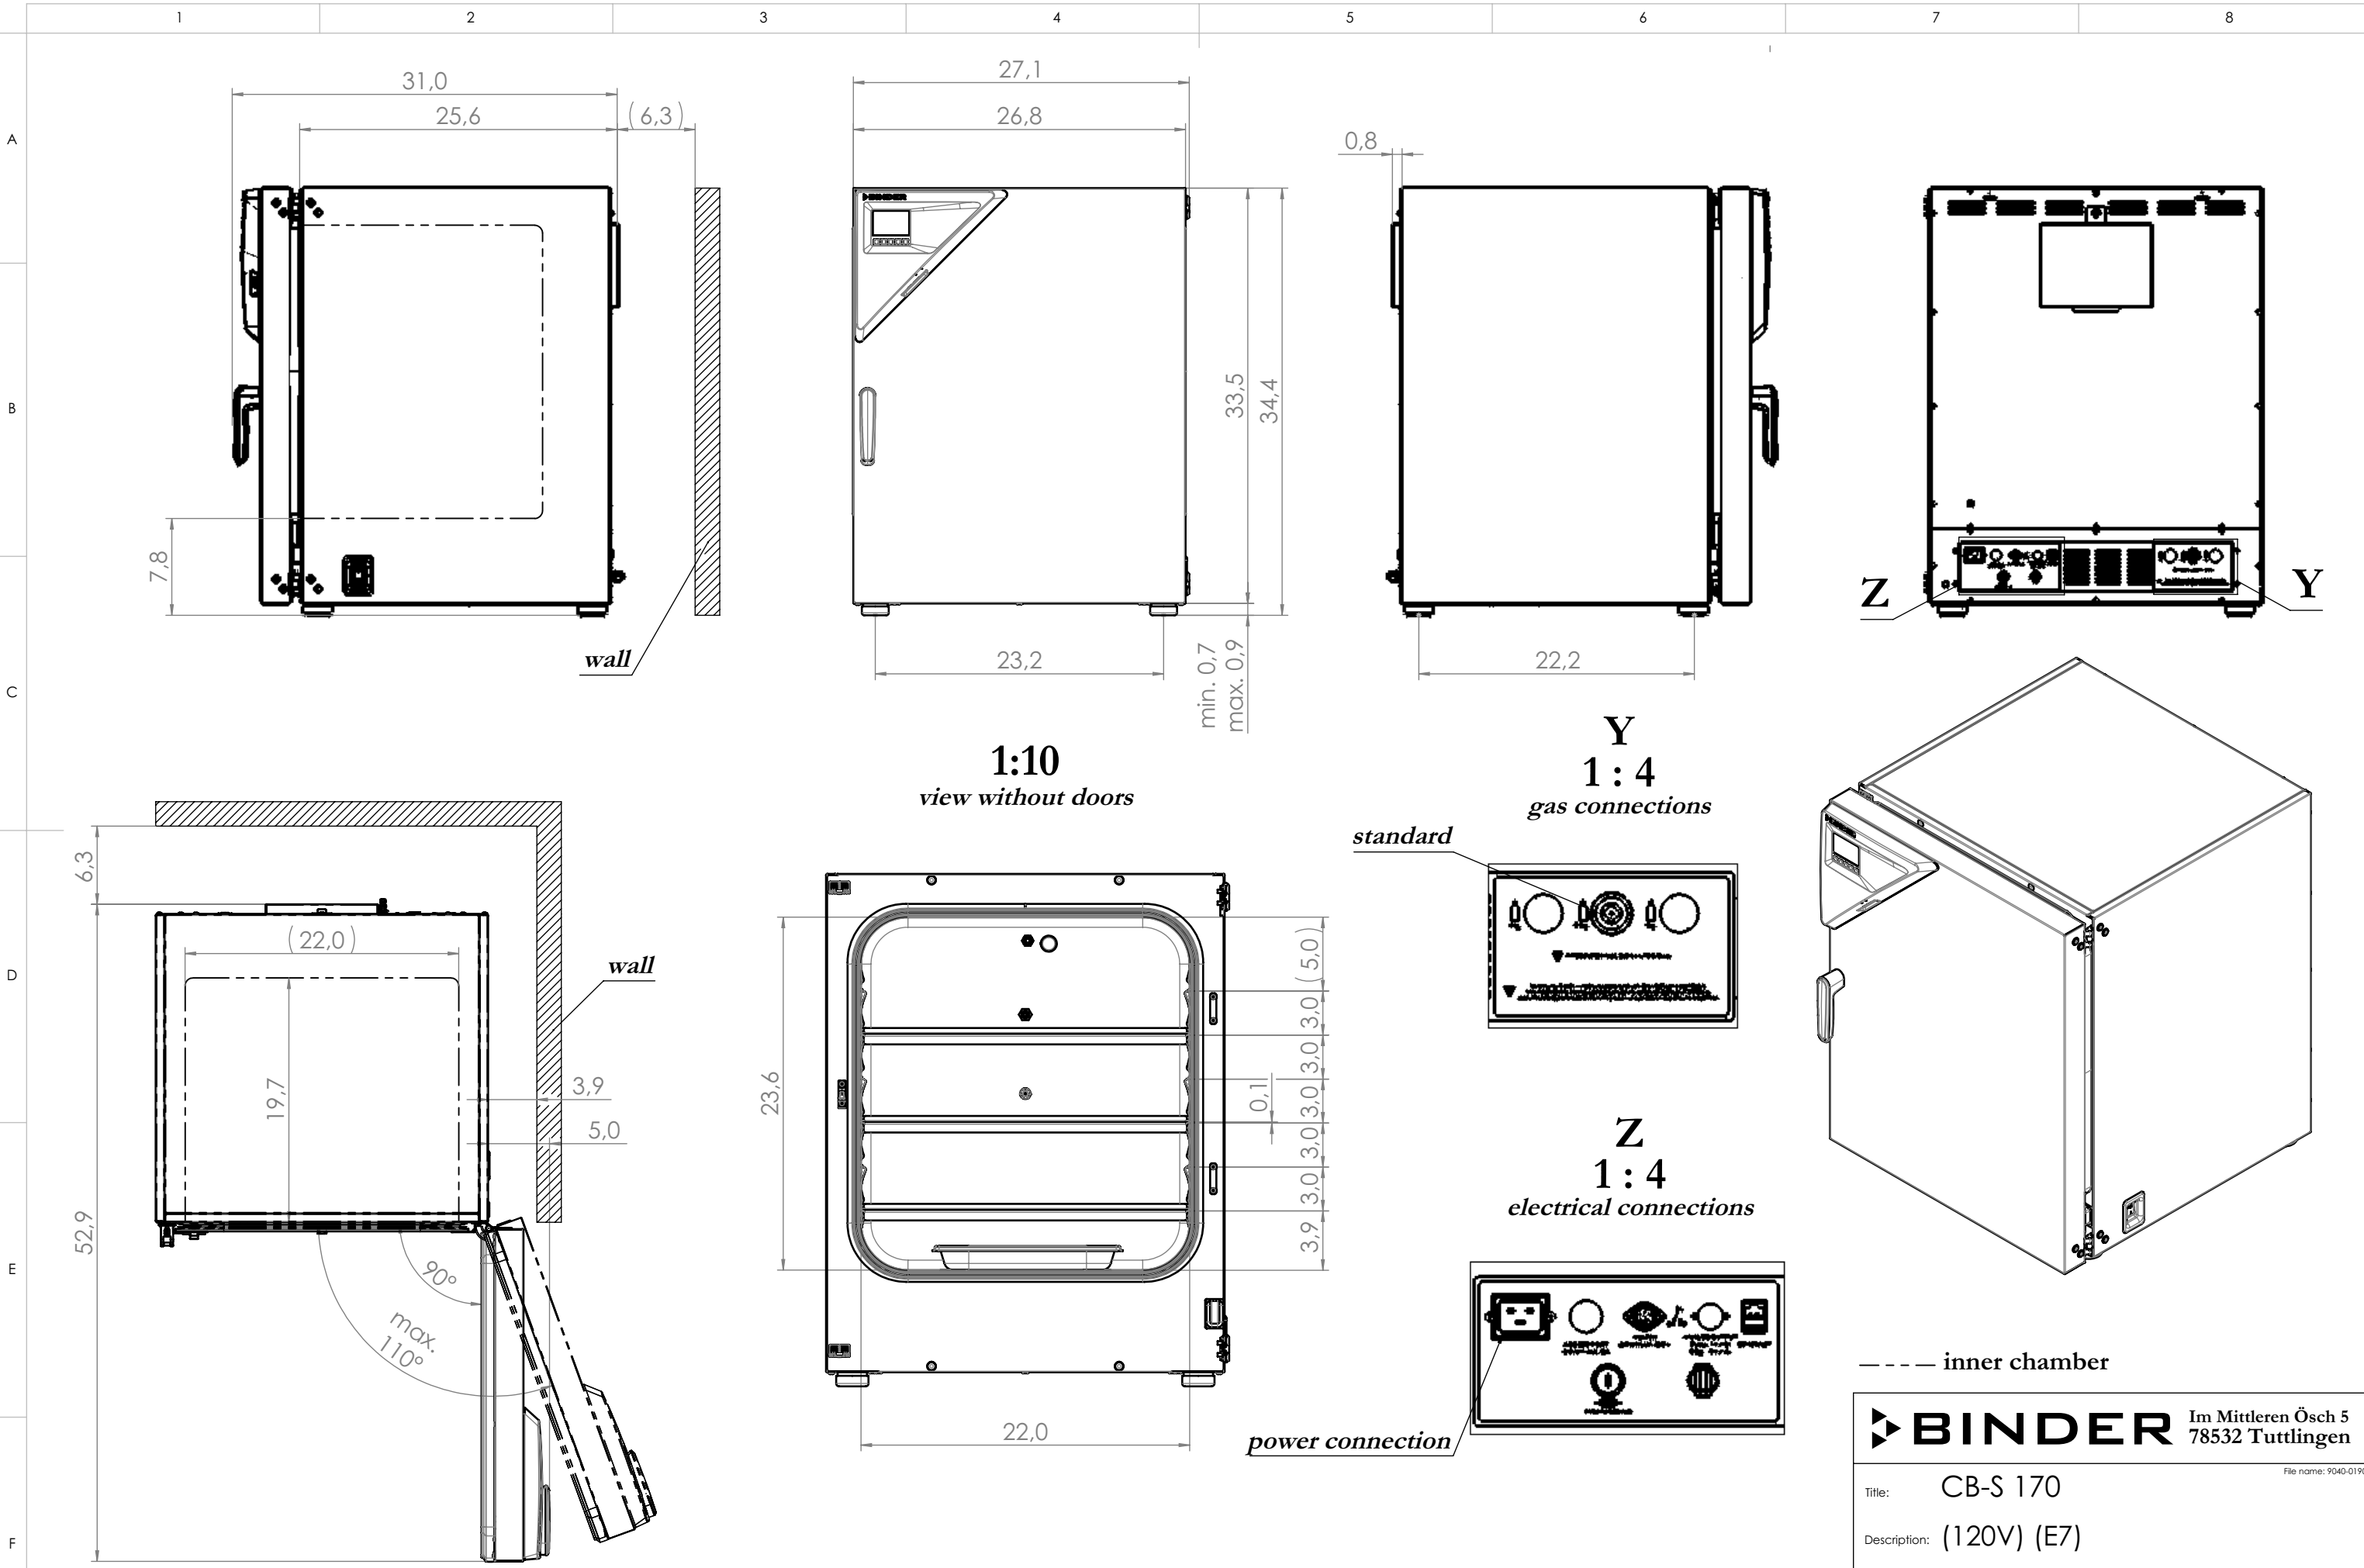

© Binder GmbH 2017 Diese Zeichnung ist urheberrechtlich geschützt. Alle Rechte vorbehalten.

--- inner chamber

**BINDER** Im Mittleren Ösch 5  
78532 Tuttlingen

Title: CB-S 170

Description: (120V) (E7)

Drawing number:  
**9040-0190**

General tolerance ISO 2768-mK	measuring unit inch	Scale 1:12	DIN A3 Sheet 1 of 2
----------------------------------	------------------------	---------------	------------------------

© Binder GmbH 2017 Diese Zeichnung ist urheberrechtlich geschützt. Alle Rechte vorbehalten.

--- inner chamber

		Im Mittleren Ösch 5 78532 Tuttlingen		<small>File name: 9040-0190</small>
Title: CB-S 170				
Description: (120V) (E7)				
Drawing number: <b>9140-0190</b>				
	General tolerance ISO 2768-mK	measuring unit inch	Scale 1:10	DIN A3 Sheet 2 of 2